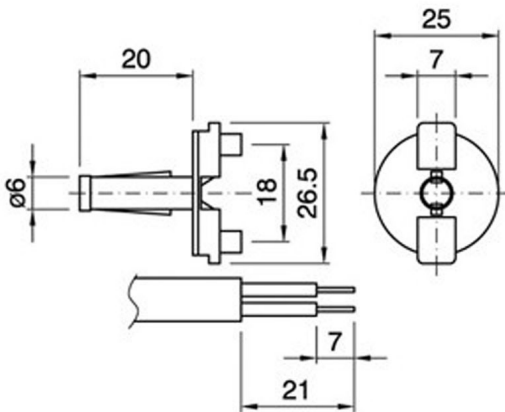

## Serre-câble isolateur SDI/27 blanc

Photo non contractuelle

### Caractéristiques

-Z1 - FAMILLE	Accessoires	-Z4 - Connectique	Douilles, Kits & Adaptateur
Diamètre	26.5	Fabricant	ARDITI
Finition	Blanc	Gamme	Capuchon-serre-câble
Hauteur	20	packing hauteur	2.65
packing largeur	2.65	packing poids	0.02
packing qte	1	Poids	0.05

### Description

Pré-câble et isolant pour classe II pour douille thermoplastique E27 monobloc et câble flexible plat H03VVH2-F 2x0,75mm<sup>2</sup>. À utiliser avec des tubes filetés M10x1 d'un diamètre interne de 6,5 à 6,8 mm.