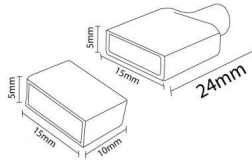

Cable d'alimentation 2 fils 50cm pour ruban
Bergamo fiche 2P 6A Ledme

Photo non contractuelle

Caractéristiques

-Z1 - FAMILLE	Accessoires	-Z4 - Connectique	2 Pôles
Fabricant	Ledme	Finition	Blanc
Longueur	500	packing qte	1
Poids	0.05		

Description