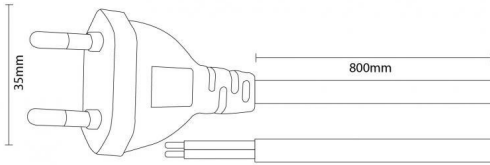

Cable d'alimentation 2 fils 50cm pour ruban  
Bergamo fiche 2P 6A Ledme

Photo non contractuelle

*Caractéristiques*

-Z1 - FAMILLE	Accessoires	-Z4 - Connectique	2 Pôles
Fabricant	Ledme	Finition	Blanc
Longueur	500	packing qte	1
Poids	0.05		