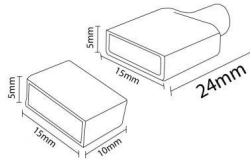

Cable d'alimentation 2 fils 50cm pour ruban  
Bergamo fiche 2P 6A Ledme

Photo non contractuelle

*Caractéristiques*

-Z1 - FAMILLE	Accessoires	-Z4 - Connectique	2 Pôles
Fabricant	Ledme	Finition	Blanc
Longueur	500	packing qte	1
Poids	0.05		