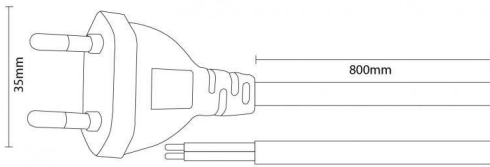

Cable d'alimentation 2 fils 50cm pour ruban
Bergamo fiche 2P 6A Ledme

Photo non contractuelle

Caractéristiques

-Z1 - FAMILLE	Accessoires	-Z4 - Connectique	2 Pôles
Fabricant	Ledme	Finition	Blanc
Longueur	500	packing qte	1
Poids	0.05		

Description