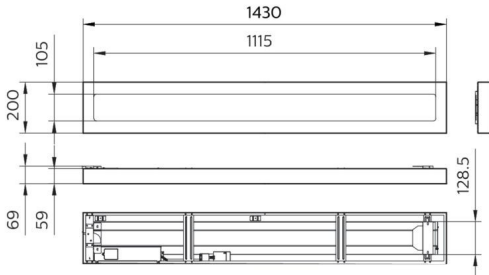

CoreLine Plafonnier LED Interact ready SM136V 43S/840 WIA W20L150 OC

Photo non contractuelle

Produit soumis à l'éco-contribution

Caractéristiques

-Z1 - FAMILLE	Luminaire
-Z4 - Emplacement	Plafonnier
Alimentation	Secteur français
Durée de vie	100000
Fabricant	PHILIPS
Finition	Blanc
Fréquence	50/60
Gradable	Non
Indice de protection	20
Intensité	0.14
Longueur totale	1430
Normes - Homologations	CE
Normes - Homologations	ENEC
packing hauteur	150.5
packing longueur	25.5
packing qte	1
Poids	4
Source d'alimentation	Incluse
Teinte du verre	Opale
Température de couleur	4000
Type de tension d'entrée	AC

-Z3 - Implantation	Plafond
-Z4 - Technologie	LED
Classe électrique	II
Efficacité lumineuse	140
Facteur de puissance	0.9
Flux	4300
Garantie fabricant (année)	5
Hauteur	59
Indice de protection chocs	IK03 Résistance à un impact de 0.35 joules
Largeur	200
Matière	Acier
Normes - Homologations	Rohs
Normes - Homologations	RG 0 Photobio 62471
packing largeur	11
packing poids	5.2
Plage de fonctionnement	-10 +40
Puissance	31
Source lumineuse	Intégrée
Température au fil	650
Tension d'entrée	220-240