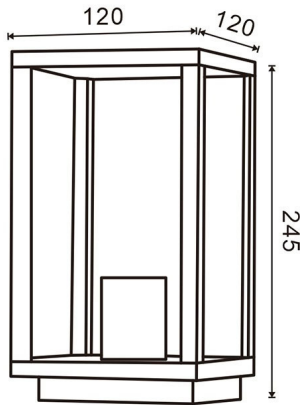

Borne Douille E27 max 40w Hauteur 245mm sans
lampe

Photo non contractuelle

Produit soumis à l'éco-contribution

Caractéristiques

-Z1 - FAMILLE	Luminaires	-Z3 - Implantation	Sol
-Z4 - Emplacement	Borne	Alimentation	Secteur français
Classe électrique	I	Fabricant	Ledme
Finition	Noir	Fréquence	50/60
Garantie fabricant (année)	3	Hauteur	245
Indice de protection	44	Indice de protection chocs	IK06 Résistance à un impact de 1 joule
Largeur	120	Longueur totale	245
Matière	Acier	Normes - Homologations	CE
packing hauteur	24.5	packing largeur	12
packing longueur	24.5	packing qte	1
Poids	2.5	Source d'alimentation	Incluse
Source lumineuse	Non incluse	Tension d'entrée	220-240