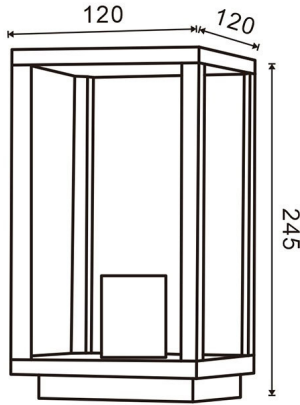

Borne Douille E27 max 40w Hauteur 245mm sans
lampe

Photo non contractuelle

Produit soumis à l'éco-contribution

Caractéristiques

-Z1 - FAMILLE	Luminaires	-Z3 - Implantation	Sol
-Z4 - Emplacement	Borne	Alimentation	Secteur français
Classe électrique	I	Fabricant	Ledme
Finition	Noir	Fréquence	50/60
Garantie fabricant (année)	3	Hauteur	245
Indice de protection	44	Indice de protection chocs	IK06 Résistance à un impact de 1 joule
Largeur	120	Longueur totale	245
Matière	Acier	Normes - Homologations	CE
packing hauteur	24.5	packing largeur	12
packing longueur	24.5	packing qte	1
Poids	2.5	Source d'alimentation	Incluse
Source lumineuse	Non incluse	Tension d'entrée	220-240