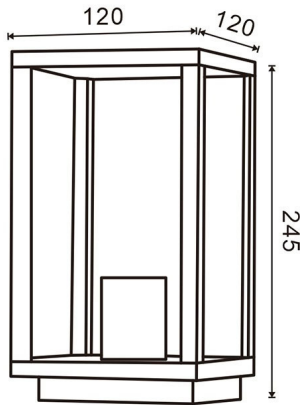

Borne Douille E27 max 40w Hauteur 245mm sans lampe

Photo non contractuelle

Produit soumis à l'éco-contribution

Caractéristiques

-Z1 - FAMILLE	Luminaires	-Z3 - Implantation	Sol
-Z4 - Emplacement	Borne	Alimentation	Secteur français
Classe électrique	I	Fabricant	Ledme
Finition	Noir	Fréquence	50/60
Garantie fabricant (année)	3	Hauteur	245
Indice de protection	44	Indice de protection chocs	IK06 Résistance à un impact de 1 joule
Largeur	120	Longueur totale	245
Matière	Acier	Normes - Homologations	CE
packing hauteur	24.5	packing largeur	12
packing longueur	24.5	packing qte	1
Poids	2.5	Source d'alimentation	Incluse
Source lumineuse	Non incluse	Tension d'entrée	220-240