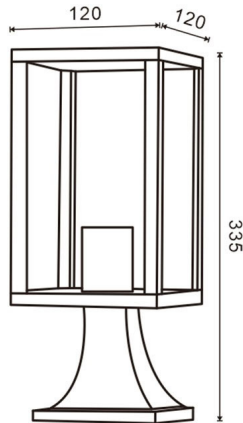

Borne Douille E27 max 40w Hauteur 335mm sans lampe

Photo non contractuelle

Produit soumis à l'éco-contribution

Caractéristiques

-Z1 - FAMILLE	Luminaires	-Z3 - Implantation	Sol
-Z4 - Emplacement	Borne	Alimentation	Secteur français
Classe électrique	I	Fabricant	Ledme
Finition	Noir	Fréquence	50/60
Garantie fabricant (année)	3	Hauteur	335
Indice de protection	44	Indice de protection chocs	IK06 Résistance à un impact de 1 joule
Largeur	120	Longueur totale	335
Matière	Acier	Normes - Homologations	CE
packing hauteur	33.5	packing largeur	12
packing longueur	33.5	packing qte	1
Poids	2.5	Source d'alimentation	Incluse
Source lumineuse	Non incluse	Tension d'entrée	220-240