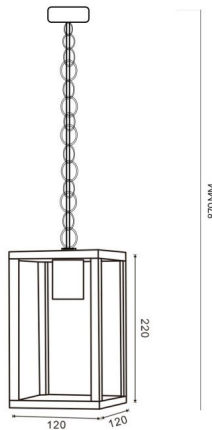

Suspente Douille E27 max 40w Hauteur 220mm  
sans lampe

Photo non contractuelle

Produit soumis à l'éco-contribution

### Caractéristiques

-Z1 - FAMILLE	Luminaire	-Z3 - Implantation	Plafond
-Z4 - Emplacement	Suspension	Alimentation	Secteur français
Classe électrique	I	Fabricant	Ledme
Finition	Noir	Fréquence	50/60
Garantie fabricant (année)	3	Hauteur	220
Indice de protection	44	Indice de protection chocs	IK06 Résistance à un impact de 1 joule
Largeur	120	Longueur totale	220
Matière	Acier	Normes - Homologations	CE
packing hauteur	22	packing largeur	12
packing longueur	22	packing qte	1
Poids	2.5	Source d'alimentation	Incluse
Source lumineuse	Non incluse	Tension d'entrée	220-240