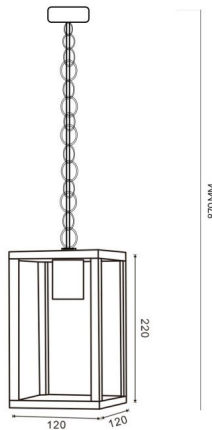

Suspente Douille E27 max 40w Hauteur 220mm
sans lampe

Photo non contractuelle

Produit soumis à l'éco-contribution

Caractéristiques

-Z1 - FAMILLE	Luminaire	-Z3 - Implantation	Plafond
-Z4 - Emplacement	Suspension	Alimentation	Secteur français
Classe électrique	I	Fabricant	Ledme
Finition	Noir	Fréquence	50/60
Garantie fabricant (année)	3	Hauteur	220
Indice de protection	44	Indice de protection chocs	IK06 Résistance à un impact de 1 joule
Largeur	120	Longueur totale	220
Matière	Acier	Normes - Homologations	CE
packing hauteur	22	packing largeur	12
packing longueur	22	packing qte	1
Poids	2.5	Source d'alimentation	Incluse
Source lumineuse	Non incluse	Tension d'entrée	220-240

Description

Luminaire de marque Ledme.

Caractéristiques:

Alimentation : Secteur français

Tension d'entrée : 220-240v