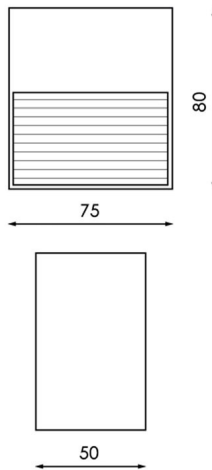

Applique balisage murale led 3w 3000K 220-240v

Photo non contractuelle

Caractéristiques

-Z1 - FAMILLE	Luminaires	-Z3 - Implantation	Mur
-Z4 - Emplacement	Applique	-Z4 - Technologie	LED
Alimentation	Secteur français	Angle	36
Classe électrique	I	Couleur de l'éclairage	Blanc
Durée de vie	40000	Finition	Noir
Flux	240	Garantie fabricant (année)	3
Gradable	Non	Hauteur	80
Indice de protection	54	Indice de protection chocs	IK08 Résistance à un impact de 5 joules
Indice de rendu des couleurs (IRC)	80	Largeur	75
Longueur	80	Longueur totale	130
Matière	Alliage Aluminium	Normes - Homologations	CE
Normes - Homologations	Rohs	packing hauteur	8
packing largeur	7.5	packing longueur	13
packing poids	0.28	packing qte	1
Poids	0.263	Puissance	3
Source d'alimentation	Intégrée	Source lumineuse	Intégrée
Température de couleur	3000	Température de fonctionnement	-20 +45
Tension d'entrée	220-240		

Description

Luminaires de technologie LED d'une puissance de 3w.

Caractéristiques:

Alimentation : Secteur français

Durée de vie : 40000H

Flux : 240Lm

Puissance : 3w

Température de couleur : 3000K