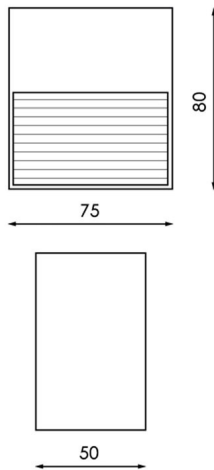

Applique balisage murale led 3w 3000K 220-240v

Photo non contractuelle

Caractéristiques

-Z1 - FAMILLE	Luminaires	-Z3 - Implantation	Mur
-Z4 - Emplacement	Applique	-Z4 - Technologie	LED
Alimentation	Secteur français	Angle	36
Classe électrique	I	Couleur de l'éclairage	Blanc
Durée de vie	40000	Finition	Noir
Flux	240	Garantie fabricant (année)	3
Gradable	Non	Hauteur	80
Indice de protection	54	Indice de protection chocs	IK08 Résistance à un impact de 5 joules
Indice de rendu des couleurs (IRC)	80	Largeur	75
Longueur	80	Longueur totale	130
Matière	Alliage Aluminium	Normes - Homologations	CE
Normes - Homologations	Rohs	packing hauteur	8
packing largeur	7.5	packing longueur	13
packing poids	0.28	packing qte	1
Poids	0.263	Puissance	3
Source d'alimentation	Intégrée	Source lumineuse	Intégrée
Température de couleur	3000	Température de fonctionnement	-20 +45
Tension d'entrée	220-240		

Description

Luminaires de technologie LED d'une puissance de 3w.

Caractéristiques:

Alimentation : Secteur français

Durée de vie : 40000H

Flux : 240Lm

Puissance : 3w

Température de couleur : 3000K