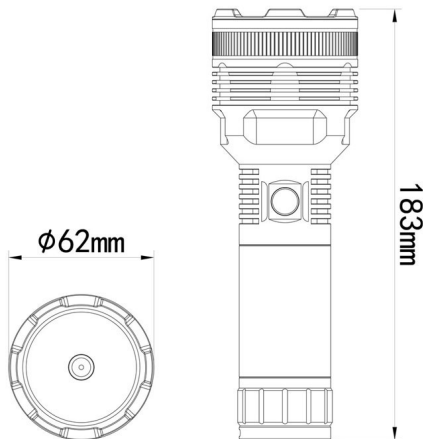

Lampe torche led Tactical Laser Flashlight 413Lm  
758000CD USB-CM-tech

Photo non contractuelle

Produit soumis à l'éco-contribution

### Caractéristiques

-Z1 - FAMILLE	Luminaire	-Z4 - Divers	Torche
Alimentation	Piles	Batterie	3.7V 6000mAh Li-Ion
Diamètre	62	Fabricant	M-tech
Finition	Noir	Flux	413
Gradable	Non	Indice de protection	65
Longueur totale	183	Luminance	758000
packing hauteur	6.2	packing largeur	6.2
packing longueur	18.3	packing poids	0.5
packing qte	1	Poids	0.35
Source d'alimentation	Incluse	Source lumineuse	Intégrée
Température de couleur	6500		

La caractéristique principale de la série TLF est la puissance lumineuse extrêmement concentrée, avec une portée allant jusqu'à 1.730 m et des valeurs d'intensité lumineuse pouvant atteindre 758.000 candelas (CD). Les torches utilisent une vague laser blanche qui, lorsqu'elle rencontre un système optique sophistiqué avec un réflecteur luminophore fluorescent, est convertie par le système optique en lumière blanche à large spectre pour éclairer avec précision les objets éloignés. Tous les modèles sont fiables, certifiés par la FDA et fabriqués en aluminium A6061-T6 robuste, résistant aux rayures et à l'usure.