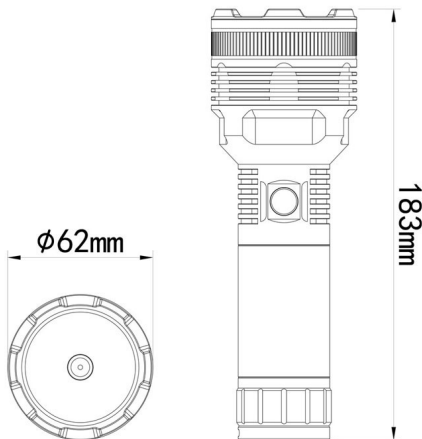

Lampe torche led Tactical Laser Flashlight 413Lm  
758000CD USB-CM-tech

Photo non contractuelle

Produit soumis à l'éco-contribution

### Caractéristiques

-Z1 - FAMILLE	Luminaire	-Z4 - Divers	Torche
Alimentation	Piles	Batterie	3.7V 6000mAh Li-Ion
Diamètre	62	Fabricant	M-tech
Finition	Noir	Flux	413
Gradable	Non	Indice de protection	65
Longueur totale	183	Luminance	758000
packing hauteur	6.2	packing largeur	6.2
packing longueur	18.3	packing poids	0.5
packing qte	1	Poids	0.35
Source d'alimentation	Incluse	Source lumineuse	Intégrée
Température de couleur	6500		

La caractéristique principale de la série TLF est la puissance lumineuse extrêmement concentrée, avec une portée allant jusqu'à 1.730 m et des valeurs d'intensité lumineuse pouvant atteindre 758.000 candelas (CD). Les torches utilisent une vague laser blanche qui, lorsqu'elle rencontre un système optique sophistiqué avec un réflecteur luminophore fluorescent, est convertie par le système optique en lumière blanche à large spectre pour éclairer avec précision les objets éloignés. Tous les modèles sont fiables, certifiés par la FDA et fabriqués en aluminium A6061-T6 robuste, résistant aux rayures et à l'usure.