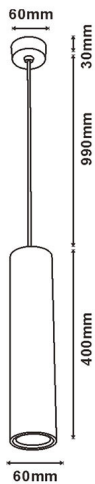

Suspente Gold Douille GU10 Hauteur 400mm
D60mm sans lampe

Photo non contractuelle

Produit soumis à l'éco-contribution

Caractéristiques

-Z1 - FAMILLE	Luminaires	-Z3 - Implantation	Plafond
-Z4 - Emplacement	Suspension	Alimentation	Secteur français
Classe électrique	I	Diamètre	60
Fabricant	Ledme	Finition	Doré
Fréquence	50/60	Garantie fabricant (année)	3
Hauteur	400	Indice de protection	20
Longueur totale	400	Matière	Acier
Normes - Homologations	CE	packing hauteur	6
packing largeur	6	packing longueur	40
packing qte	1	Poids	0.55
Source d'alimentation	Incluse	Source lumineuse	Non incluse
Tension d'entrée	220-240		

Description

Luminaires de marque Ledme.

Caractéristiques:

Alimentation : Secteur français
Tension d'entrée : 220-240v