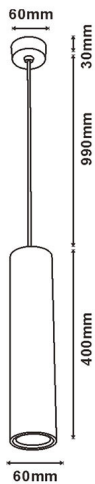

## Suspente Noire Douille GU10 Hauteur 400mm D60mm sans lampe

Photo non contractuelle

Produit soumis à l'éco-contribution

### Caractéristiques

-Z1 - FAMILLE	Luminaires	-Z3 - Implantation	Plafond
-Z4 - Emplacement	Suspension	Alimentation	Secteur français
Classe électrique	I	Diamètre	60
Fabricant	Ledme	Finition	Noir
Fréquence	50/60	Garantie fabricant (année)	3
Hauteur	400	Indice de protection	20
Longueur totale	400	Matière	Acier
Normes - Homologations	CE	packing hauteur	6
packing largeur	6	packing longueur	40
packing qte	1	Poids	0.55
Source d'alimentation	Incluse	Source lumineuse	Non incluse
Tension d'entrée	220-240		