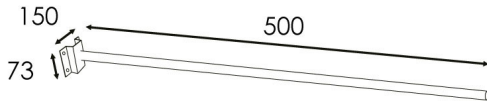

Support Mural pour Lampadaires Led ø 60mm

Photo non contractuelle

Caractéristiques

-Z1 - FAMILLE	Accessoires	Diamètre	60
Fabricant	Ledme	Finition	Gris
Hauteur	150	Largeur	73
Longueur totale	500	Matière	Acier
packing hauteur	15	packing largeur	7.3
packing longueur	50	packing qte	1
Poids	0.8		

Description

Support Mural pour Lampadaires Led ø 60mm