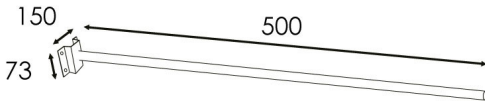

Support Mural pour Lampadaires Led ø 60mm

Photo non contractuelle

Caractéristiques

-Z1 - FAMILLE	Accessoires	Diamètre	60
Fabricant	Ledme	Finition	Gris
Hauteur	150	Largeur	73
Longueur totale	500	Matière	Acier
packing hauteur	15	packing largeur	7.3
packing longueur	50	packing qte	1
Poids	0.8		

Description

Support Mural pour Lampadaires Led ø 60mm