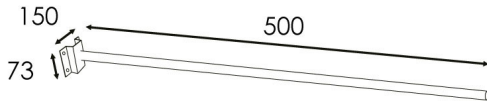

## Support Mural Pour Lampadaires Led ø 45mm

Photo non contractuelle

### Caractéristiques

-Z1 - FAMILLE	Accessoires	Diamètre	45
Fabricant	Ledme	Finition	Gris
Hauteur	150	Largeur	73
Longueur totale	500	Matière	Acier
packing hauteur	15	packing largeur	7.3
packing longueur	50	packing qte	1
Poids	0.65		

### Description

Support Mural Pour Lampadaires Led ø 45mm