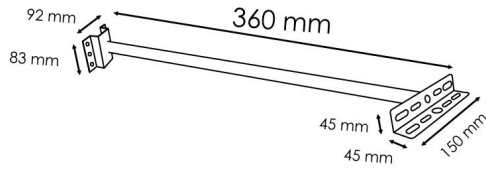

## Support pour projecteurs Led 360mm

Photo non contractuelle

### Caractéristiques

-Z1 - FAMILLE	Accessoires	Fabricant	Ledme
Hauteur	83	Largeur	92
Longueur totale	360	Matière	Acier
packing hauteur	8.3	packing largeur	9.2
packing longueur	36	packing qte	1
Poids	0.58		

### Description

Support pour projecteurs Led 360mm