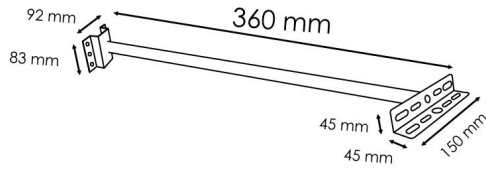

## Support pour projecteurs Led 530mm

Photo non contractuelle

### Caractéristiques

-Z1 - FAMILLE	Accessoires	Fabricant	Ledme
Hauteur	83	Largeur	92
Longueur totale	530	Matière	Acier
packing hauteur	8.3	packing largeur	9.2
packing longueur	53	packing qte	1
Poids	0.71		

### Description

Support pour projecteurs Led 530mm