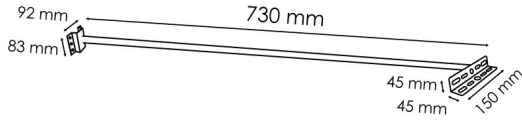

## Support pour projecteurs Led 730mm

Photo non contractuelle

### Caractéristiques

-Z1 - FAMILLE	Accessoires	Fabricant	Ledme
Hauteur	83	Largeur	92
Longueur totale	730	Matière	Acier
packing hauteur	8.3	packing largeur	9.2
packing longueur	73	packing qte	1
Poids	0.81		

### Description

Support pour projecteurs Led 730mm