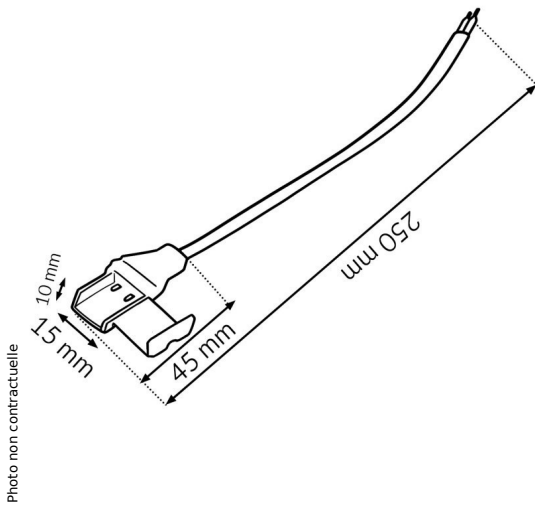

Câble Adaptateur Pour Ruban Led 220Vac Cob Ledme

Caractéristiques

-Z1 - FAMILLE	Accessoires	-Z4 - Connectique	2 Pôles
Fabricant	Ledme	Intensité	5
Longueur de câble	250	packing qte	1
Poids	0.05	text_information	txt_nrne

Description