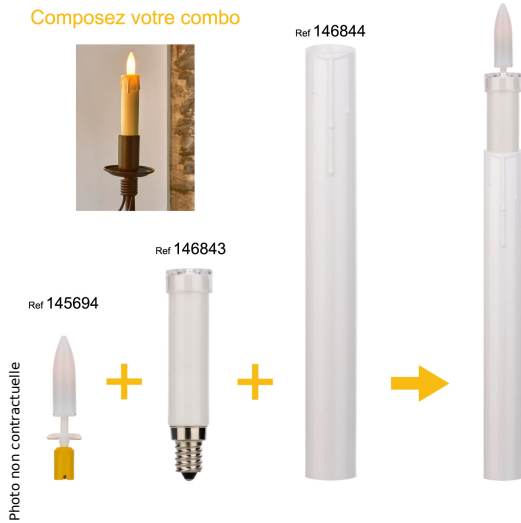

Composez votre combo

Fausse bougie - fourreau 26x214mm accessoire Feeling Flame LED 145694 et 146843

Caractéristiques

Diamètre	26
Finition	Blanc
Longueur totale	214
packing largeur	2.6
packing poids	0.017
Poids	4.0000000000000001E-2

Fabricant	Bailey Lights
Largeur	26
packing hauteur	2.6
packing longueur	21.4
packing qte	1

Description

Ce fourreau élégant en plastique blanc permet de recouvrir le bloc d'alimentation et la base de la bougie New Feeling Flame. L'ensemble imite une bougie de cire classique et assure une finition parfaite sur les lustres, lanternes ou torches