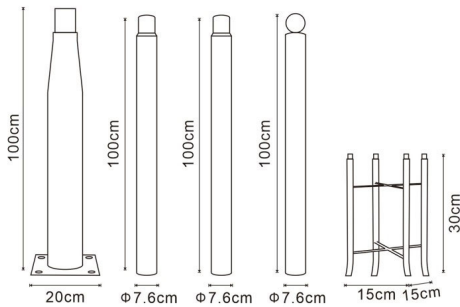

Colonne pour lampadaire 3,7M détachable gris Ledme

Photo non contractuelle

Caractéristiques

-Z1 - FAMILLE	Luminaires	-Z3 - Implantation	Sol
-Z4 - Emplacement	Lampadaire	Fabricant	Ledme
Finition	Gris	Garantie fabricant (année)	3
Hauteur	3700	Largeur	760
Longueur totale	1000	Matière	Acier
packing hauteur	370	packing largeur	76
packing longueur	100	packing poids	20
packing qte	1	Poids	17.5

Description

Colonne pour lampadaire 3,7M détachable gris Ledme