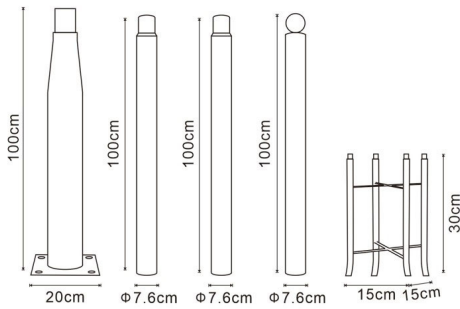

Colonne pour lampadaire 3,7M détachable gris Ledme

Photo non contractuelle

Caractéristiques

-Z1 - FAMILLE	Luminaires	-Z3 - Implantation	Sol
-Z4 - Emplacement	Lampadaire	Fabricant	Ledme
Finition	Gris	Garantie fabricant (année)	3
Hauteur	3700	Largeur	760
Longueur totale	1000	Matière	Acier
packing hauteur	370	packing largeur	76
packing longueur	100	packing poids	20
packing qte	1	Poids	17.5

Description

Colonne pour lampadaire 3,7M détachable gris Ledme