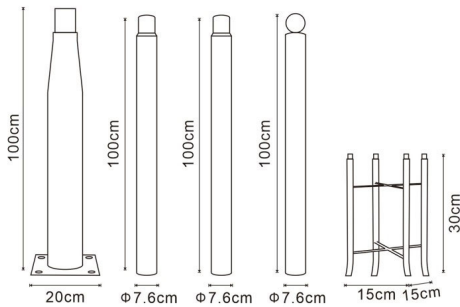

Colonne pour lampadaire 3,7M détachable noir Ledme

Photo non contractuelle

Caractéristiques

-Z1 - FAMILLE	Luminaires	-Z3 - Implantation	Sol
-Z4 - Emplacement	Lampadaire	Fabricant	Ledme
Finition	Noir	Garantie fabricant (année)	3
Hauteur	3700	Largeur	760
Longueur totale	1000	Matière	Acier
packing hauteur	370	packing largeur	76
packing longueur	100	packing poids	20
packing qte	1	Poids	17.5

Description

Colonne pour lampadaire 3,7M détachable noir Ledme