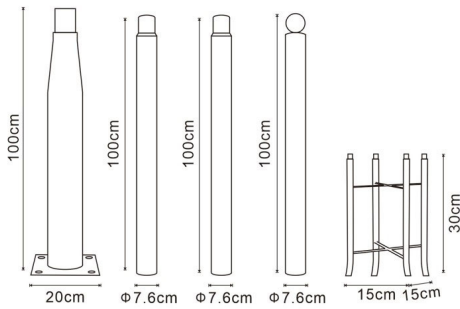

Colonne pour lampadaire 3,7M détachable noir Ledme

Photo non contractuelle

Caractéristiques

| | |
|-------------------|------------|
| -Z1 - FAMILLE | Luminaire |
| -Z4 - Emplacement | Lampadaire |
| Finition | Noir |
| Hauteur | 3700 |
| Longueur totale | 1000 |
| packing hauteur | 370 |
| packing longueur | 100 |
| packing qte | 1 |

| | |
|----------------------------|-------|
| -Z3 - Implantation | Sol |
| Fabricant | Ledme |
| Garantie fabricant (année) | 3 |
| Largeur | 760 |
| Matière | Acier |
| packing largeur | 76 |
| packing poids | 20 |
| Poids | 17.5 |

Description

Colonne pour lampadaire 3,7M détachable noir Ledme