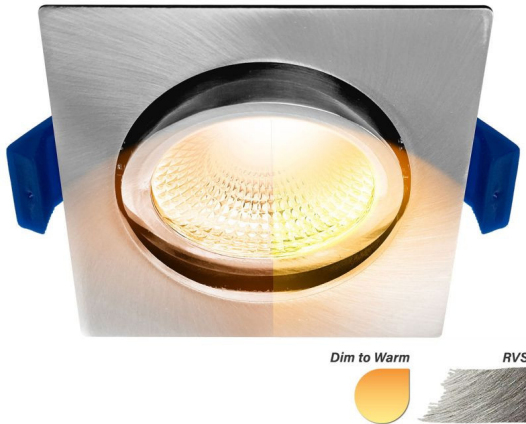

Spot Encastré LED 5W ED-10027 3000K-2000K 60°  
IP54 IRC90 Dimmable Orientable

Photo non contractuelle

### Caractéristiques

-Z1 - FAMILLE	Luminaires	-Z3 - Implantation	Plafond
-Z4 - Emplacement	Encastré	-Z4 - Technologie	LED
Alimentation	Secteur français	Angle	60
Angle d'inclinaison	40	Classe électrique	II
Couleur de l'éclairage	Blanc Chaud	Durée de vie	50000
Efficacité lumineuse	90	Encastrement	75-85
Fabricant	Eco Dim	Facteur de puissance	0.9
Finition	Nickel	Flux	450
Forme	Carré	Gradable	Oui
Hauteur	24	Indice de protection	54
Indice de rendu des couleurs (IRC)	90	Intensité	0.1
Largeur	85	Longueur totale	85
Luminance	535	Matière	Aluminium
Normes - Homologations	CE	Normes - Homologations	RG 0 Photobio 62471
packing hauteur	10	packing largeur	10
packing longueur	7	packing poids	0.25
packing qte	1	Poids	0.25
Profondeur d'encastrement	23	Puissance	5
Source d'alimentation	Incluse	Source lumineuse	Intégrée
Teinte du verre	Claire	Température de couleur	3000
Tension d'entrée	220-240	Type de Gradation	A coupure de phase TRIAC
Type de tension d'entrée	AC		

### Description

Luminaires gradable (variable) de technologie LED de forme Carré de finition Claire d'une puissance de 5w de marque Eco Dim.

---

Flux : 450Lm  
Puissance : 5w  
Température de couleur : 3000K  
Tension d'entrée : 220-240v