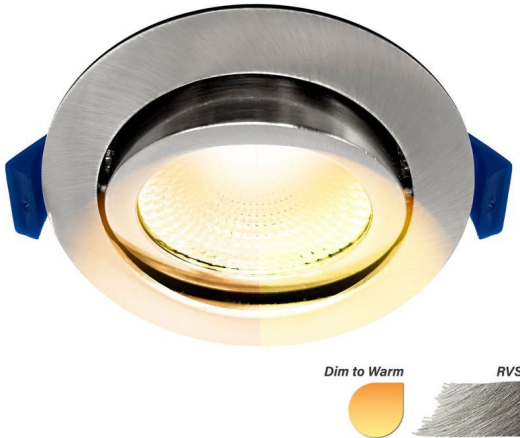

Spot Encastré LED 5W ED-10024 3000K 60° IP54
IRC90 Dimmable Orientable

Photo non contractuelle

Caractéristiques

| | | | |
|------------------------|--------------------------|------------------------------------|---------------------|
| -Z1 - FAMILLE | Luminaires | -Z3 - Implantation | Plafond |
| -Z4 - Emplacement | Encastré | -Z4 - Technologie | LED |
| Alimentation | Secteur français | Angle | 60 |
| Angle d'inclinaison | 40 | Classe électrique | II |
| Couleur de l'éclairage | Blanc Chaud | Durée de vie | 50000 |
| Encastrement | 75-85 | Fabricant | Eco Dim |
| Facteur de puissance | 0.9 | Finition | Nickel |
| Flux | 450 | Forme | Rond |
| Gradable | Oui | Hauteur | 24 |
| Indice de protection | 54 | Indice de rendu des couleurs (IRC) | 90 |
| Intensité | 0.1 | Luminance | 535 |
| Matière | Aluminium | Normes - Homologations | RG 0 Photobio 62471 |
| Normes - Homologations | CE | packing hauteur | 10 |
| packing largeur | 10 | packing longueur | 7 |
| packing poids | 0.25 | packing qte | 1 |
| Poids | 0.25 | Profondeur d'encastrement | 23 |
| Puissance | 5 | Source d'alimentation | Incluse |
| Source lumineuse | Intégrée | Teinte du verre | Claire |
| Température de couleur | 2000 | Tension d'entrée | 220-240 |
| Type de Gradation | A coupure de phase TRIAC | Type de tension d'entrée | AC |

Description

Luminaires gradable (variable) de technologie LED de forme Rond de finition Claire d'une puissance de 5w de marque Eco Dim.

Caractéristiques:

Alimentation : Secteur français

Durée de vie : 50000H