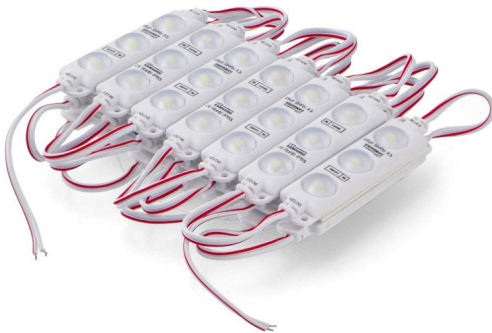

Chaîne de 20 Modules de 3 Leds Smd Samsung
12V Dc 1W 6000K Enseigne lumineuse

Photo non contractuelle

Produit soumis à l'éco-contribution

Caractéristiques

-Z1 - FAMILLE	Lampes	-Z4 - Emplacement	Enseigne
-Z4 - Technologie	LED	Alimentation	LED Driver
Angle	160	Classe électrique	III
Classe énergétique	E	Durée de vie	50000
Efficacité lumineuse	120	Fabricant	Samsung
Flux	120	Garantie fabricant (année)	3
Gradable	Oui	Indice de protection	65
Indice de rendu des couleurs (IRC)	80	Largeur	19
Longueur totale	80	Matière	Polycarbonate
Normes - Homologations	Rohs	Normes - Homologations	CE
packing largeur	1.9	packing longueur	8
packing poids	0.28	packing qte	1
Poids	0.266	Puissance	1
Température de couleur	6000	Température de fonctionnement	-20 +45
Tension d'entrée	12	Type de Gradation	A coupure de phase TRIAC

Description