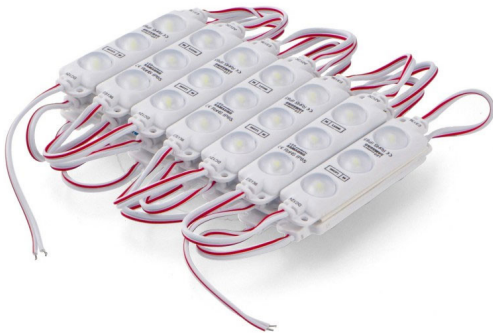

Chaîne de 20 Modules de 3 Leds Smd Samsung
12V Dc 1W 6000K Enseigne lumineuse

Photo non contractuelle

Produit soumis à l'éco-contribution

Caractéristiques

-Z1 - FAMILLE	Lampes	-Z4 - Emplacement	Enseigne
-Z4 - Technologie	LED	Alimentation	LED Driver
Angle	160	Classe électrique	III
Classe énergétique	E	Durée de vie	50000
Efficacité lumineuse	120	Fabricant	Samsung
Flux	120	Garantie fabricant (année)	3
Gradable	Oui	Indice de protection	65
Indice de rendu des couleurs (IRC)	80	Largeur	19
Longueur totale	80	Matière	Polycarbonate
Normes - Homologations	Rohs	Normes - Homologations	CE
packing largeur	1.9	packing longueur	8
packing poids	0.28	packing qte	1
Poids	0.266	Puissance	1
Température de couleur	6000	Température de fonctionnement	-20 +45
Tension d'entrée	12	Type de Gradation	A coupure de phase TRIAC

Description