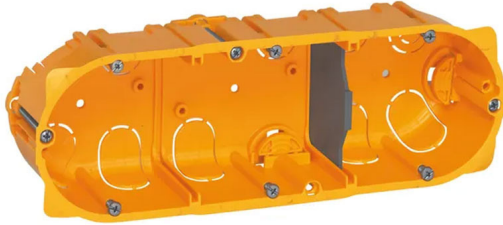

Boîte multiposte Batibox pour cloisons sèches 3 postes ou 6 à 8 modules - profondeur 50mm

Photo non contractuelle

Caractéristiques

-Z4 - Connectique	Equipement	Diamètre	67
Fabricant	LEGRAND	Largeur	72.8
Longueur	213	packing largeur	7.28
packing qte	1	Poids	0.7
Profondeur d'encastrement 50			

Description

Batibox cloisons sèches, une boîte à encastrer dans les plaques de plâtre, de contreplaqué, de bois ou de tôle