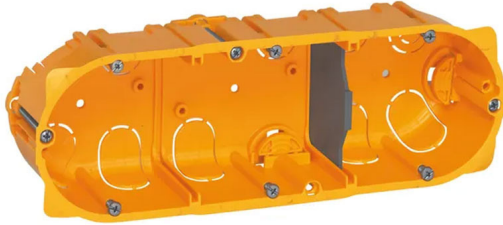

Boîte multiposte Batibox pour cloisons sèches 3 postes ou 6 à 8 modules - profondeur 50mm

Photo non contractuelle

Caractéristiques

-Z4 - Connectique	Equipement	Diamètre	67
Fabricant	LEGRAND	Largeur	72.8
Longueur	213	packing largeur	7.28
packing qte	1	Poids	0.69999999999999996
Profondeur d'encastrement 50			

Description

Batibox cloisons sèches, une boîte à encastrer dans les plaques de plâtre, de contreplaqué, de bois ou de tôle