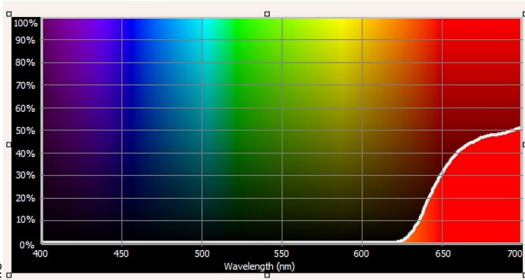

Gaine Rouge R10 T8 Inactinique 610nm pour tube  
tube fluorescent ou Led 1500mm (sans tube)

Photo non contractuelle

*Caractéristiques*

-Z1 - FAMILLE	Accessoires	Couleur de l'éclairage	Rouge
Diamètre	35	Fabricant	Encapsulite
Gamme	Inactinique	Longueur totale	1500
packing hauteur	7	packing largeur	15
packing longueur	63	packing poids	1.1
packing qte	10	Pic UV	610
Poids	0.15	text_information	txt_nrne
Type de rayonnement	UVA		