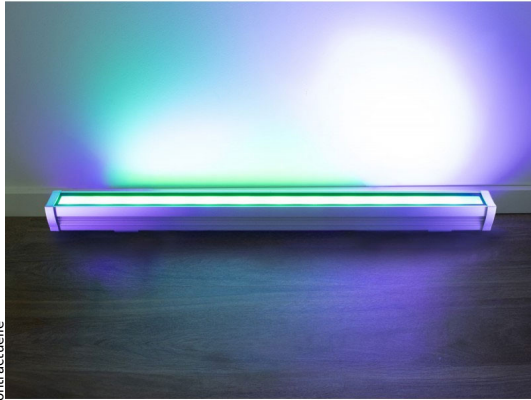

Projecteur linéaire led 24w RGB + CCT 220/240v

Photo non contractuelle

Produit soumis à l'éco-contribution

Caractéristiques

-Z1 - FAMILLE	Luminaires	-Z3 - Implantation	Mur
-Z4 - Emplacement	Applique	-Z4 - Technologie	LED
Alimentation	Secteur français	Angle	15x60
Classe électrique	I	Couleur de l'éclairage	CCT
Couleur de l'éclairage	RVB / RGB	Durée de vie	30000
Efficacité lumineuse	65	Fabricant	Ledme
Facteur de puissance	0.9	Finition	Gris
Flux	1600	Fréquence	50/60
Gamme	Asymétrique	Garantie fabricant (année)	3
Gradable	Non	Gradable	Oui
Hauteur	115	Indice de protection	66
Indice de protection chocs	IK08 Résistance à un impact de 5 joules	Largeur	64
Longueur totale	521	Matière	Acier
Normes - Homologations	CE	packing hauteur	11.5
packing largeur	6.4	packing longueur	52.1
packing poids	1.6	packing qte	1
Plage de fonctionnement	-20 +60	Poids	1.5
Puissance	24	Source d'alimentation	Incluse
Source lumineuse	Incluse	Tension d'entrée	220-240
Type de Gradation	Télécommande	Type de tension d'entrée	AC

Description

Luminaires gradable (variable) de technologie LED d'une puissance de 24w de marque Ledme.

Caractéristiques:

Alimentation : Secteur français

Durée de vie : 30000H

Flux : 1600Lm

Puissance : 24w

Tension d'entrée : 220-240v