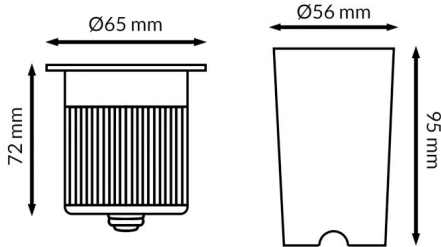

Spot Circulaire Encastrable Fit 5W 12-24Vdc Ip67 Cct

Photo non contractuelle

Produit soumis à l'éco-contribution

Caractéristiques

-Z1 - FAMILLE	Luminaire
-Z4 - Emplacement	Encastré
Alimentation	LED Driver
Angle	30
Classe énergétique	G
Diamètre	65
Efficacité lumineuse	65
Finition	Acier inoxydable
Forme	Rond
Gradable	Oui
Indice de protection	67
Indice de rendu des couleurs (IRC)	80
Normes - Homologations	CE
packing largeur	6.5
packing qte	1
Poids	0.255
Puissance	5
Source lumineuse	Intégrée
Tension d'entrée	12-24
Type de tension d'entrée	DC

-Z3 - Implantation	Sol
-Z4 - Technologie	LED
Alimentation	Secteur français
Classe électrique	III
Couleur de l'éclairage	CCT
Durée de vie	30000
Encastrément	56
Flux	325
Garantie fabricant (année)	3
Hauteur	72
Indice de protection chocs	IK10
Normes - Homologations	Rohs
packing hauteur	6.5
packing poids	0.27
Plage de fonctionnement	-20 +45
Profondeur d'encastrement	95
Source d'alimentation	Intégrée
Température de couleur	3000-4000-6500
Type de LED	COB

Description

Luminaire gradable (variable) de technologie LED de forme Rond d'une puissance de 5w.

Caractéristiques:

Alimentation : LED Driver

Alimentation : Secteur français

Durée de vie : 30000H

Flux : 325Lm