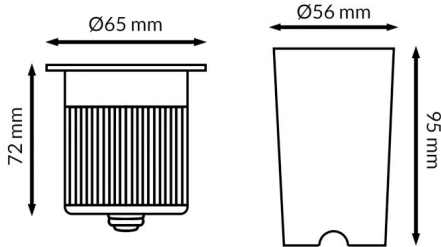

## Spot Circulaire Encastrable Fit 5W 12-24Vdc Ip67 Cct

Photo non contractuelle

Produit soumis à l'éco-contribution

### Caractéristiques

-Z1 - FAMILLE	Luminaire
-Z4 - Emplacement	Encastré
Alimentation	LED Driver
Angle	30
Classe énergétique	G
Diamètre	65
Efficacité lumineuse	65
Finition	Acier inoxydable
Forme	Rond
Gradable	Oui
Indice de protection	67
Indice de rendu des couleurs (IRC)	80
Normes - Homologations	CE
packing largeur	6.5
packing qte	1
Poids	0.255
Puissance	5
Source lumineuse	Intégrée
Tension d'entrée	12-24
Type de tension d'entrée	DC

-Z3 - Implantation	Sol
-Z4 - Technologie	LED
Alimentation	Secteur français
Classe électrique	III
Couleur de l'éclairage	CCT
Durée de vie	30000
Encastrément	56
Flux	325
Garantie fabricant (année)	3
Hauteur	72
Indice de protection chocs	IK10
Normes - Homologations	Rohs
packing hauteur	6.5
packing poids	0.27
Plage de fonctionnement	-20 +45
Profondeur d'encastrement	95
Source d'alimentation	Intégrée
Température de couleur	3000-4000-6500
Type de LED	COB

### Description

Luminaire gradable (variable) de technologie LED de forme Rond d'une puissance de 5w.