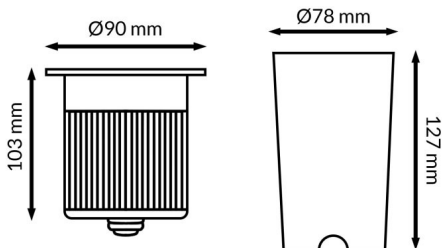

Spot Circulaire Encastrable Fit 15W 12-24Vdc Ip67 Cct

Photo non contractuelle

Produit soumis à l'éco-contribution

Caractéristiques

-Z1 - FAMILLE	Luminaire	-Z3 - Implantation	Sol
-Z4 - Emplacement	Encastré	-Z4 - Technologie	LED
Alimentation	LED Driver	Alimentation	Secteur français
Angle	30	Classe électrique	III
Classe énergétique	G	Couleur de l'éclairage	CCT
Diamètre	90	Durée de vie	30000
Efficacité lumineuse	65	Encastrement	78
Finition	Acier inoxydable	Flux	975
Forme	Rond	Garantie fabricant (année)	3
Gradable	Oui	Hauteur	103
Indice de protection	67	Indice de protection chocs	IK10
Indice de rendu des couleurs (IRC)	80	Normes - Homologations	Rohs
Normes - Homologations	CE	packing hauteur	9
packing largeur	9	packing poids	0.32
packing qte	1	Plage de fonctionnement	-20 +45
Poids	0.29	Profondeur d'encastrement	127
Puissance	15	Source d'alimentation	Intégrée
Source lumineuse	Intégrée	Température de couleur	3000-4000-6500
Tension d'entrée	12-24	Type de LED	COB
Type de tension d'entrée	DC		

Description

Luminaire gradable (variable) de technologie LED de forme Rond d'une puissance de 15w.

Caractéristiques:

Alimentation : LED Driver

Alimentation : Secteur français

Durée de vie : 30000H

Flux : 975Lm