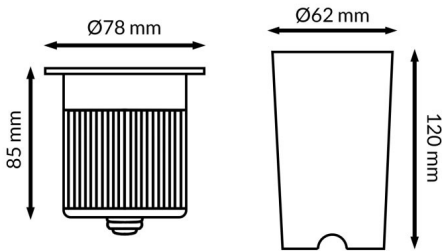

Spot Carré Encastrable Fit 9W 12-24Vdc Ip67 Cct

Photo non contractuelle

Produit soumis à l'éco-contribution

Caractéristiques

| | | | |
|----------------------------|------------|------------------------------------|------------------|
| -Z1 - FAMILLE | Luminaire | -Z3 - Implantation | Sol |
| -Z4 - Emplacement | Encastré | -Z4 - Technologie | LED |
| Alimentation | LED Driver | Alimentation | Secteur français |
| Angle | 30 | Classe électrique | III |
| Classe énergétique | G | Couleur de l'éclairage | CCT |
| Durée de vie | 30000 | Efficacité lumineuse | 72 |
| Encastrement | 62 | Finition | Acier inoxydable |
| Flux | 650 | Forme | Rond |
| Garantie fabricant (année) | 3 | Gradable | Oui |
| Hauteur | 85 | Indice de protection | 67 |
| Indice de protection chocs | IK10 | Indice de rendu des couleurs (IRC) | 80 |
| Largeur | 78 | Normes - Homologations | Rohs |
| Normes - Homologations | CE | packing hauteur | 8.5 |
| packing largeur | 7.8 | packing poids | 0.3 |
| packing qte | 1 | Plage de fonctionnement | -20 +45 |
| Poids | 0.275 | Profondeur d'encastrement | 120 |
| Puissance | 10 | Source d'alimentation | Intégrée |
| Source lumineuse | Intégrée | Température de couleur | 3000-4000-6500 |
| Tension d'entrée | 12-24 | Type de LED | COB |
| Type de tension d'entrée | DC | | |

Description

Luminaire gradable (variable) de technologie LED de forme Rond d'une puissance de 9w.

Caractéristiques:

Alimentation : LED Driver

Alimentation : Secteur français

Durée de vie : 30000H

Flux : 650Lm