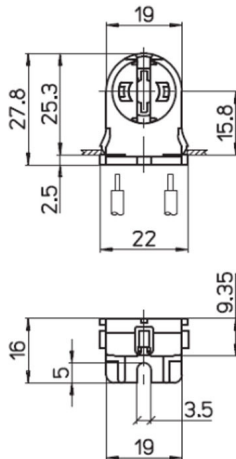

268

Douille blanche G5 T5 110°C 268/WH Stucchi

Photo non contractuelle

Caractéristiques

-Z1 - FAMILLE	Accessoires	-Z4 - Connectique	Douilles, Kits & Adaptateur
Culot	G5	Fabricant	AAG STUCCHI
Finition	Blanc	Hauteur	9.35
Largeur	19	Longueur totale	27.8
packing hauteur	0.935	packing largeur	1.9
packing longueur	2.78	packing poids	0.005
packing qte	1	Poids	0.005