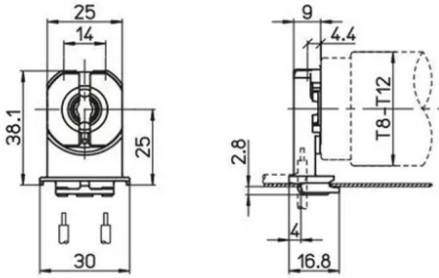

Douille G13 T8 T12 250v 3255/LR-B-10-TR Stucchi

Photo non contractuelle

*Caractéristiques*

-Z1 - FAMILLE	Accessoires	-Z4 - Connectique	Douilles, Kits & Adaptateur
Culot	G13	Fabricant	AAG STUCCHI
Finition	Cristal	Hauteur	16.5
Largeur	30	Longueur totale	38.5
packing hauteur	1.65	packing largeur	3
packing longueur	3.85	packing poids	5.1
packing qte	1	Poids	0.005
Température maximum	140		