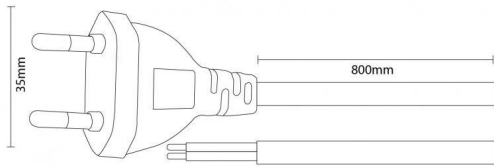

Cable d'alimentation 2 fils 25cm pour ruban
Bergamo/Ruzok fiche 2P 6A Ledme

Photo non contractuelle

Caractéristiques

-Z1 - FAMILLE	Accessoires	-Z4 - Connectique	2 Pôles
Fabricant	Ledme	Finition	Blanc
Longueur	250	packing qte	1
Poids	0.05		

Description