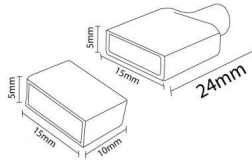

Cable d'alimentation 2 fils 25cm pour ruban
Bergamo/Ruzok fiche 2P 6A Ledme

Photo non contractuelle

Caractéristiques

-Z1 - FAMILLE	Accessoires	-Z4 - Connectique	2 Pôles
Fabricant	Ledme	Finition	Blanc
Longueur	250	packing qte	1
Poids	0.05		

Description