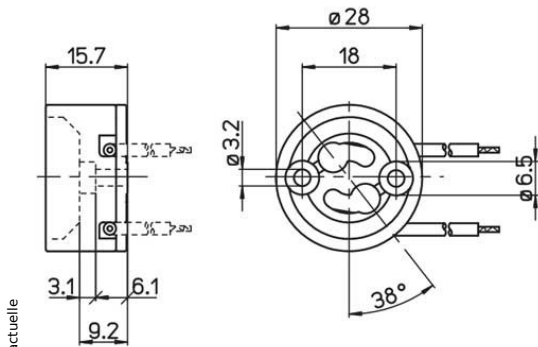

Douille GU10 haute température 240°C fils 15cm

Photo non contractuelle

Produit soumis à l'éco-contribution

Caractéristiques

| | | | |
|-----------------|-------------|-------------------|-----------------------------|
| -Z1 - FAMILLE | Accessoires | -Z4 - Connectique | Douilles, Kits & Adaptateur |
| Culot | GU10 | Diamètre | 28 |
| Longueur totale | 15.7 | packing hauteur | 11.5 |
| packing largeur | 21.5 | packing longueur | 29.3 |
| packing poids | 3.6 | packing qte | 200 |
| Poids | 0.02 | | |

Description

Accessoire pour sources lumineuses à culot GU10.

Caractéristiques: