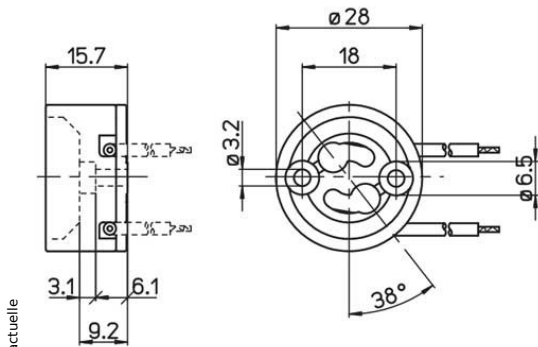

Douille GU10 haute température 240°C fils 15cm

Photo non contractuelle

Produit soumis à l'éco-contribution

Caractéristiques

-Z1 - FAMILLE	Accessoires	-Z4 - Connectique	Douilles, Kits & Adaptateur
Culot	GU10	Diamètre	28
Longueur totale	15.7	packing hauteur	11.5
packing largeur	21.5	packing longueur	29.3
packing poids	3.6	packing qte	200
Poids	0.02		

Description

Accessoire pour sources lumineuses à culot GU10.

Caractéristiques: