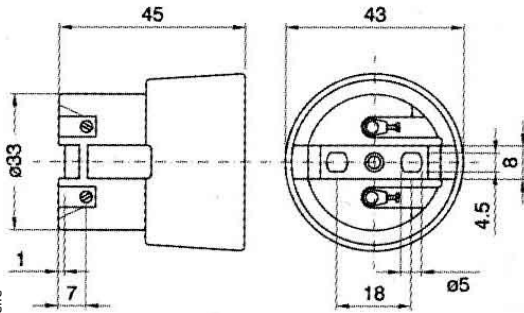

Douille E27 Céramique 2A 250v 210°C

E27

Photo non contractuelle

Caractéristiques

-Z1 - FAMILLE	Accessoires	-Z4 - Connectique	Douilles, Kits & Adaptateur
Culot	E27	Diamètre	44
Longueur totale	50	packing hauteur	4.4
packing largeur	4.4	packing longueur	5
packing poids	0.06	packing qte	1
Poids	0.06		

Description

AVEC TROUS DE PASSAGE POUR VIS M4

Connexion par bornes à vis.

Virolle acier zingué.

Pour câbles rigides ou souples 0,5 à 2,5 mm².