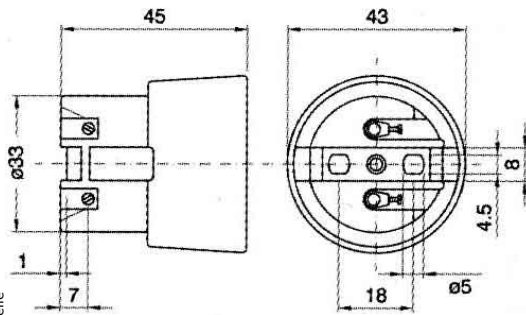

Douille E27 Céramique 2A 250v 210°C

E27

Photo non contractuelle

Caractéristiques

-Z1 - FAMILLE	Accessoires	-Z4 - Connectique	Douilles, Kits & Adaptateur
Culot	E27	Diamètre	44
Longueur totale	50	packing hauteur	4.4
packing largeur	4.4	packing longueur	5
packing poids	0.06	packing qte	1
Poids	0.06		

Description

AVEC TROUS DE PASSAGE POUR VIS M4

Connexion par bornes à vis.

Virolle acier zingué.

Pour câbles rigides ou souples 0,5 à 2,5 mm².