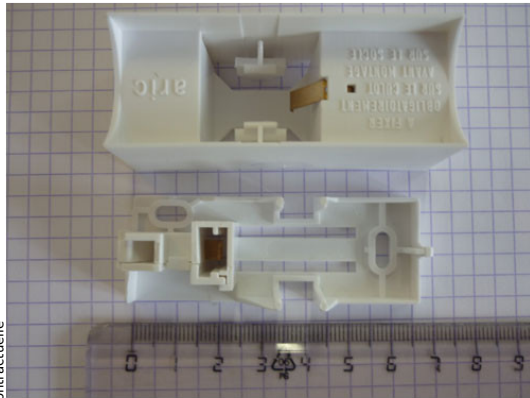

## Kit 2 Douilles pour tube à culots latéraux S13

Photo non contractuelle

### Caractéristiques

|                 |             |                   |                             |
|-----------------|-------------|-------------------|-----------------------------|
| -Z1 - FAMILLE   | Accessoires | -Z4 - Connectique | Douilles, Kits & Adaptateur |
| Culot           | S13         | Fabricant         | ARIC                        |
| Hauteur         | 30          | Largeur           | 28                          |
| Longueur totale | 70          | packing hauteur   | 12.2                        |
| packing largeur | 16          | packing longueur  | 28                          |
| packing poids   | 0.7         | packing qte       | 10                          |
| Poids           | 0.062       |                   |                             |

### Description

Accessoire pour sources lumineuses à culot S13 de marque ARIC.