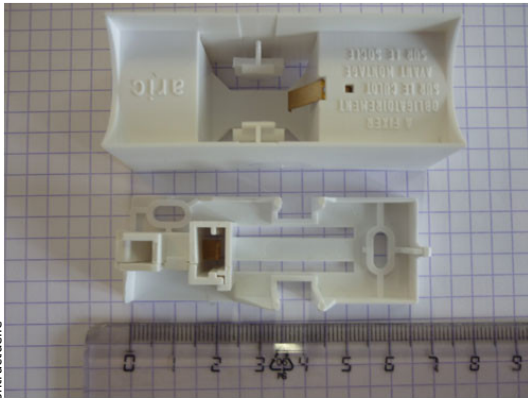

Kit 2 Douilles pour tube à culots latéraux S13

Photo non contractuelle

Caractéristiques

-Z1 - FAMILLE	Accessoires	-Z4 - Connectique	Douilles, Kits & Adaptateur
Culot	S13	Fabricant	ARIC
Hauteur	30	Largeur	28
Longueur totale	70	packing hauteur	12.2
packing largeur	16	packing longueur	28
packing poids	0.7	packing qte	10
Poids	0.062		

Description

Accessoire pour sources lumineuses à culot S13 de marque ARIC.

Caractéristiques: