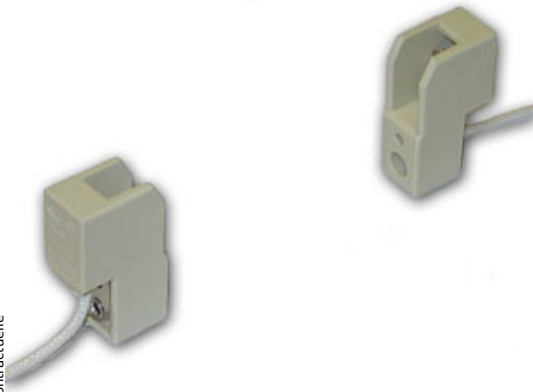

Douille R7S 6A 250v 350°C avec câble 75cm

Photo non contractuelle

Caractéristiques

-Z1 - FAMILLE	Accessoires	-Z4 - Connectique	Douilles, Kits & Adaptateur
Culot	R7S	Hauteur	42.5
Intensité	6	Largeur	15
packing hauteur	4.25	packing largeur	1.5
packing poids	0.07	packing qte	1
Poids	0.2	Température au fil	250
Tension d'entrée	250		

Description