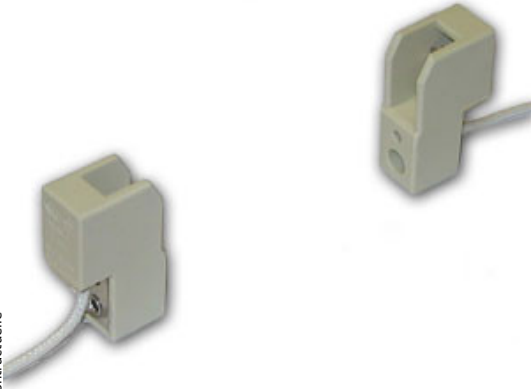

Douille R7S 6A 250v 350°C avec câble 75cm

Photo non contractuelle

*Caractéristiques*

-Z1 - FAMILLE	Accessoires	-Z4 - Connectique	Douilles, Kits & Adaptateur
Culot	R7S	Hauteur	42.5
Intensité	6	Largeur	15
packing hauteur	4.25	packing largeur	1.5
packing poids	0.07	packing qte	1
Poids	0.2	Température au fil	250
Tension d'entrée	250		