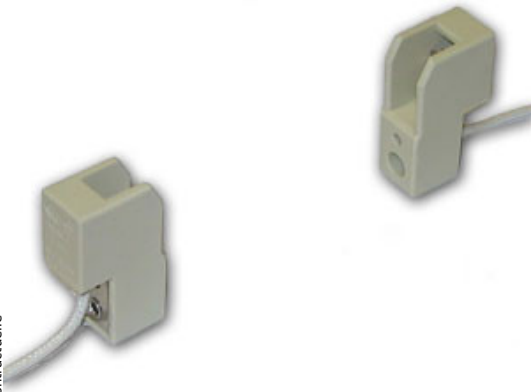

Douille R7S 6A 250v 350°C avec câble 75cm

Photo non contractuelle

*Caractéristiques*

-Z1 - FAMILLE	Accessoires	-Z4 - Connectique	Douilles, Kits & Adaptateur
Culot	R7S	Hauteur	42.5
Intensité	6	Largeur	15
packing hauteur	4.25	packing largeur	1.5
packing poids	0.07	packing qte	1
Poids	0.2	Température au fil	250
Tension d'entrée	250		